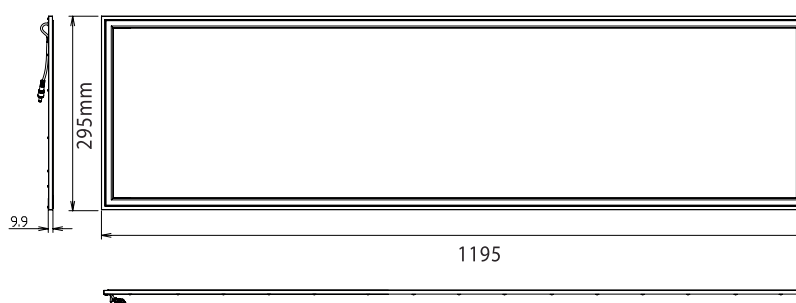

Zeus LED panel 60x60, 30x120

Dimensioner	60x60	120x30
Längd (mm):	595	1195
Bredd (mm):	595	295
Höjd (mm):	9,9	9,9

Teknisk data	
IP klass	44
IK klass	8
Minsta omgivningstemperatur (°C)	-25
Maximal omgivningstemperatur (Ta=°C)	40

Ljustekniska data	
Ljuskälla	LED
Färgtemperatur	3000K/4000K
Ljusflöde ut	4400lm/4800lm
Färgåtergivningningsindex	Ra >80
McAdams	3
Ljusspridning	120°
Livslängd	L80 B20 80000h

Elektrisk data	
Spänning min (V):	220
Spänning max (V):	240
Frekvens (Hz):	50
Max Frekvens (Hz):	60

Armaturstomme	
Armaturmaterial	Aluminium
Armaturens färg	Vit

Optik	
PMMA, Prismatic PS	

Armaturskiss