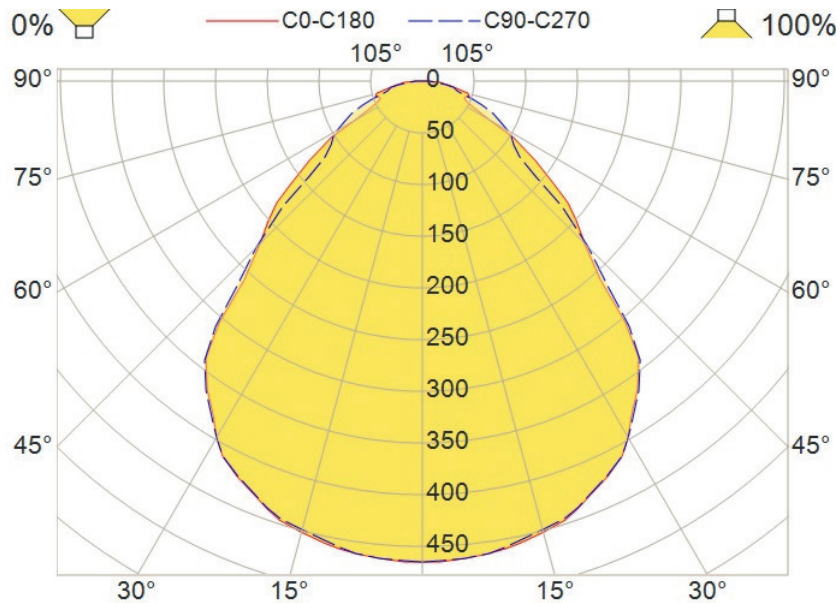

Zeus LED panel 60x60