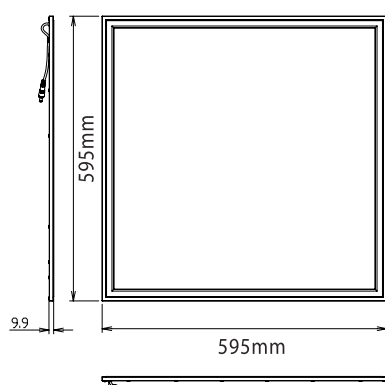

Zeus LED panel 60x60, 30x120

Dimensioner	60x60	120x30
Längd (mm):	595	1195
Bredd (mm):	595	295
Höjd (mm):	9,9	9,9

Teknisk data	
IP klass	44
IK klass	8
Minsta omgivningstemperatur (°C)	-25
Maximal omgivningstemperatur (Ta=°C)	40

Ljustekniska data	
Ljuskälla	LED
Färgtemperatur	3000K/4000K
Ljusflöde ut	4400lm/4800lm
Färgåtergivningningsindex	Ra >80
McAdams	3
Ljusspridning	120°
Livslängd	L80 B20 80000h

Elektrisk data	
Spänning min (V):	220
Spänning max (V):	240
Frekvens (Hz):	50
Max Frekvens (Hz):	60

Armaturstomme	
Armaturmaterial	Aluminium
Armaturens färg	Vit

Optik	
PMMA, Prismatic PS	

Armaturskiss