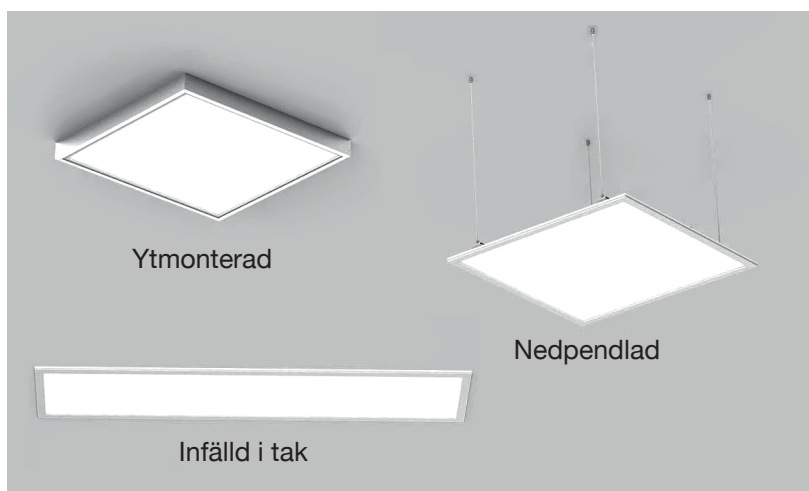

Zeus LED panel 60x60, 30x120

Teknisk Data

Ljuskälla	Led 40w
Energiklass	A+
Färgtemperatur	3000K 4000K
Ljusflöde ut	4400lm 4800lm
Färgåtergivningsindex	Ra >80
IP Klass	IP 44
Ljusspridning	120°
Livslängd	L80 B20 80000h

Mått - 60x60

Längd	595mm
Bredd	595mm
Djup	9,9mm

Mått - 120x30

Längd	1195mm
Bredd	295mm
Djup	9,9mm

Garanti	5 År
---------	------

Beskrivning

En användbar produkt som passar i flertalet miljöer, endast 9,9 mm i inbyggnadsdjup. Armaturen kan även fås som utanpåliggande med en ram som tillval eller nedpendlat med ett vajerkit.

Som standard drivdon av/på med halogenfri anslutningskabel 2m eller 4m med stickkontakt. Som standard dali drivdon med korridor-funktion och halogenfri 5 polig anslutningskabel 4m

Led panelen kan fås med Wago kontakt eller Lintec kontakt som tillval. Produkten kan även fås med nödljus, eller i IP65 utförande.

Armaturerne kan fås i annan bestyckning vid förfrågan.

Zeus LED panel 60x60, 30x120

Dimensioner	60x60	120x30
Längd (mm):	595	1195
Bredd (mm):	595	295
Höjd (mm):	9,9	9,9

Teknisk data	
IP klass	44
IK klass	8
Minsta omgivningstemperatur (°C)	-25
Maximal omgivningstemperatur (Ta=°C)	40